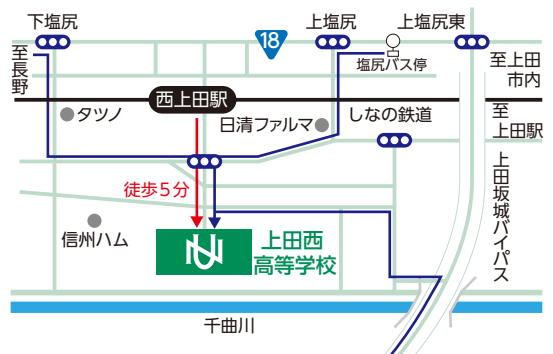

※体験授業は、第1・第2どちらかで、必ず座学（国数英理社）の選択をしてください。

今後の予定

学校見学会

第2回 9/11(土) 第3回 11/27(土)

- 全体説明 ●体験授業 ●施設見学 ●受験 & 留学個別相談
- 保護者説明会 ●部活動見学

対象：中学3年生、保護者、中学校の先生

部活動体験会

第1回 7/31(土) 第2回 10/16(土)

- 全体説明 ●各部活動体験 or キャンパスツアー

対象：中学3年生、保護者、中学校の先生

※感染症のまん延状況により、企画内容の変更、中止の可能性があります。

ACCESS

- 車：上田菅平I.Cから15分・坂城I.Cから10分
- しのの鉄道：長野駅から40分・上田駅から10分
- 徒歩：西上田駅から5分

www.uedanishi.ed.jp

ホームページでもっと詳しく！

リアルタイムで西高のイマを配信。ぜひチェックしてくださいね！